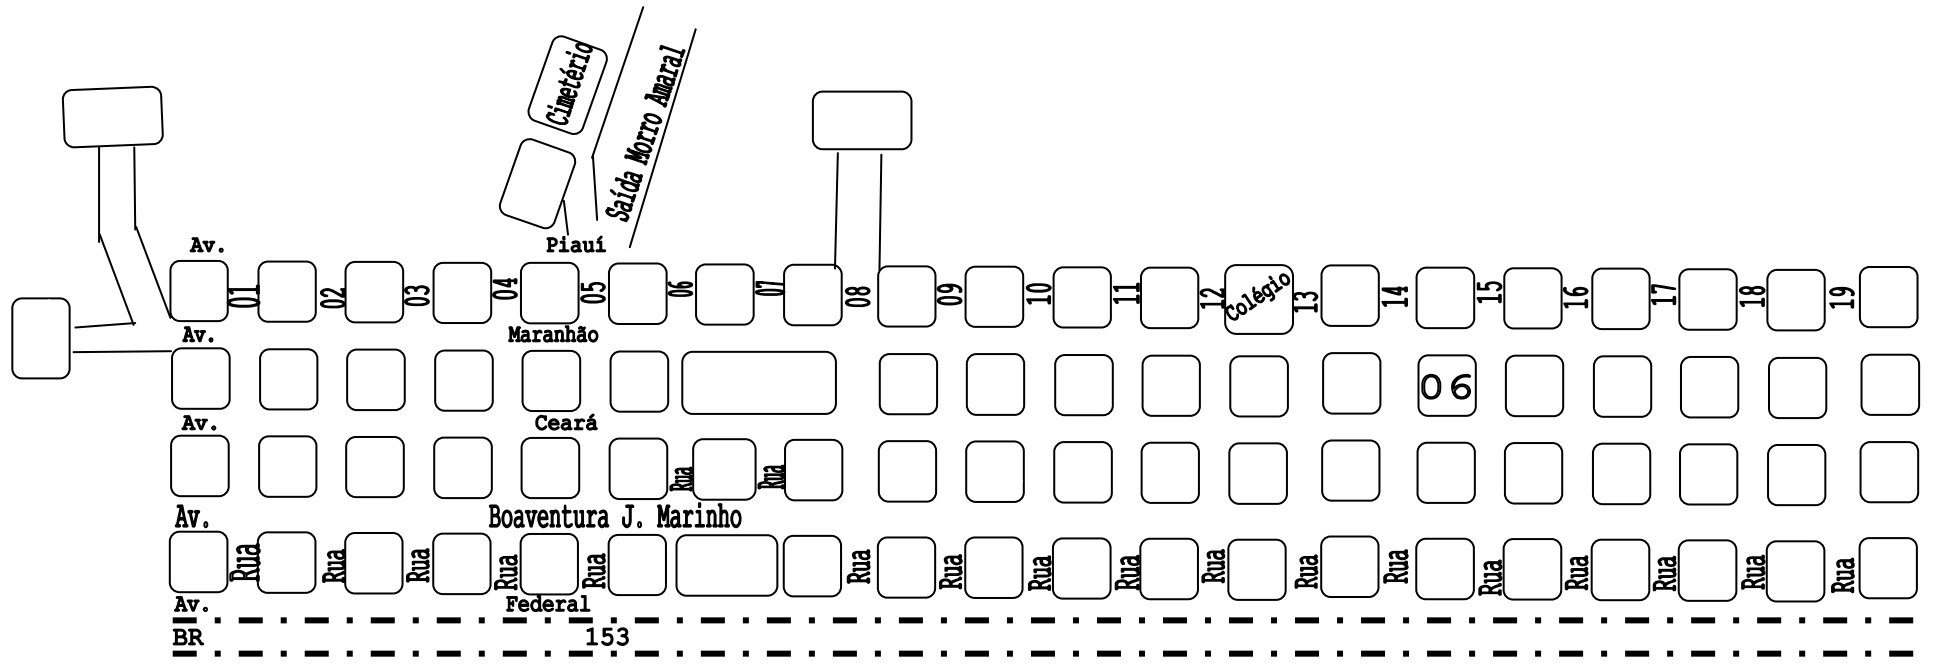

**PREFEITURA MUNICIPAL DE FIGUEIRÓPOLIS**

**CONCURSO PÚBLICO PARA PROVIMENTO DE CARGOS QUE COMPÕEM O QUADRO-GERAL DE SERVIDORES PÚBLICOS DO PODER EXECUTIVO  
MUNICIPAL DE FIGUEIRÓPOLIS - TO**

**EDITAL Nº 01 DO CONCURSO PÚBLICO 01/2009 – PMF/TO, DE 13 DE OUTUBRO DE 2009.**

**ANEXO II – MAPA DA MICROÁREA URBANA**

Av. Bernardo Sayão

Mapa da Zona Urbana  
Município de Figueirópolis