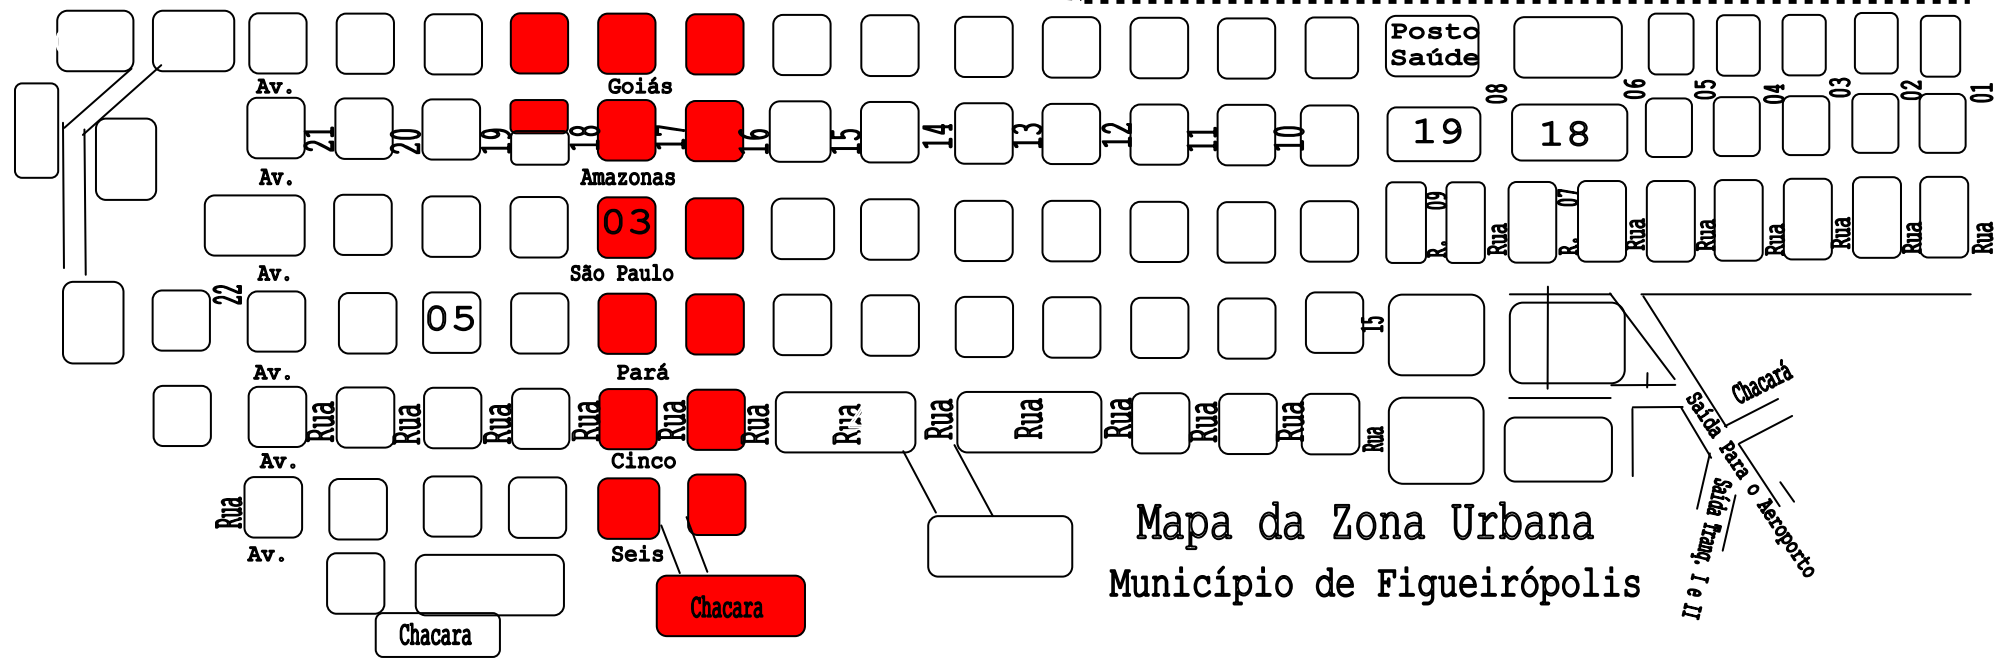

**PREFEITURA MUNICIPAL DE FIGUEIRÓPOLIS**

**CONCURSO PÚBLICO PARA PROVIMENTO DE CARGOS QUE COMPÕEM O QUADRO-GERAL DE SERVIDORES PÚBLICOS DO PODER EXECUTIVO  
MUNICIPAL DE FIGUEIRÓPOLIS - TO**

**EDITAL Nº 01 DO CONCURSO PÚBLICO 01/2009 – PMF/TO, DE 13 DE OUTUBRO DE 2009.**

**ANEXO II – MAPA DA MICROÁREA URBANA**

Av. Bernardo Sayão

Mapa da Zona Urbana  
Município de Figueirópolis